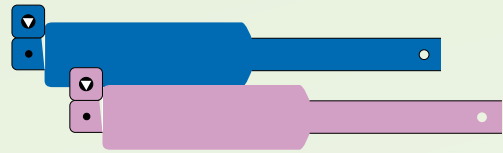

Super Identkontroller

Material: Polyethylen, recyclebar, Rückseite weiß (außer bei transparent)
Größe: 25 cm lang, bedruckbare Fläche ca. 6 x 2 cm
Verarbeitung: reißfester Permanentverschluss
Druck: **ab 1.000 Stück mit und ohne Werbeaufdruck erhältlich!**
Preise für Druck auf Anfrage!