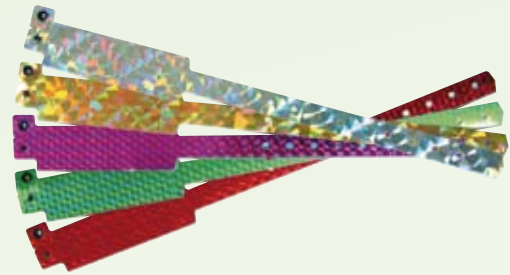

Identkontroller Metallic

Material: Polyethylen, recyclebar, Rückseite weiß
Größe: 25 cm lang, bedruckbare Fläche ca. 6 x 2 cm
Verarbeitung: reißfester Permanentverschluss
Druck: **ab 1.000 Stück mit und ohne Werbeaufdruck erhältlich!**
Preise für Druck auf Anfrage!