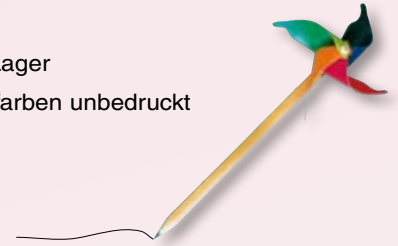

Stiftwindmühlen ab Lager

Flügel bunt, Bleistift naturfarben unbedruckt

330 9900
VE 50 Stück
per Stück **0,55 €**